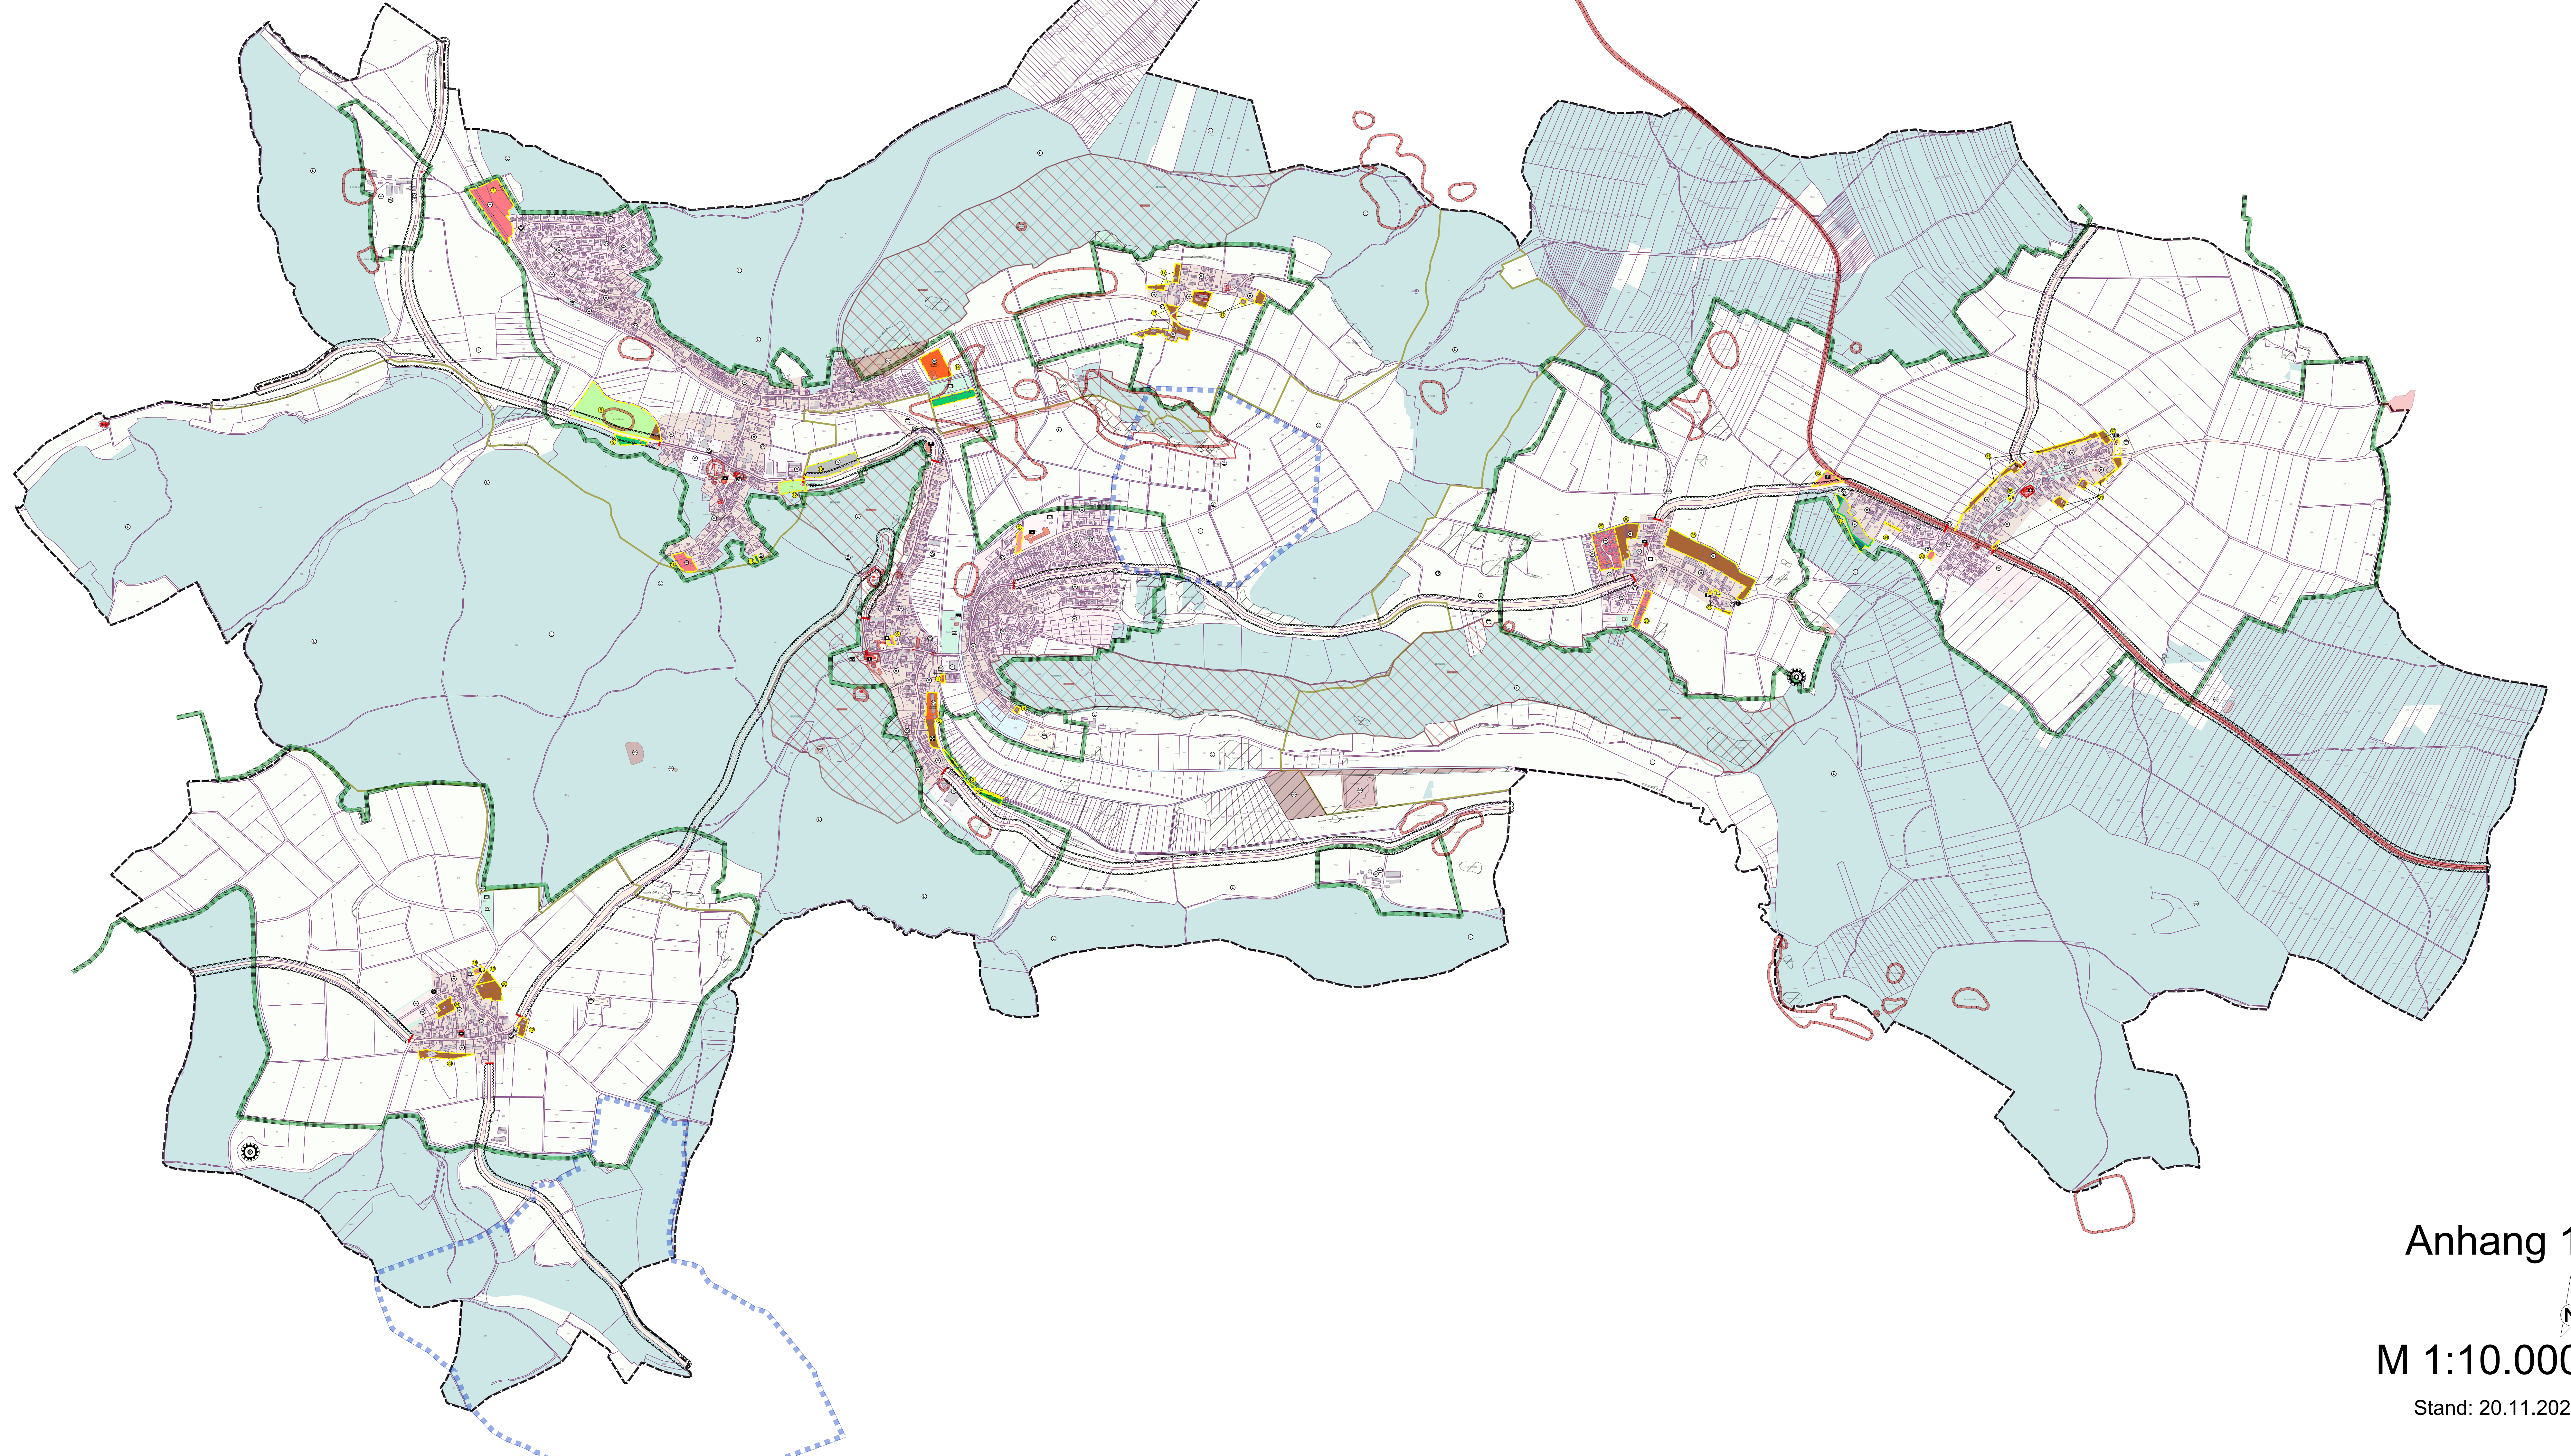

Flächennutzungsplan des Marktes Wellheim

Übersicht der Änderungsbereiche

Anhang 1

M 1:10.000

Stand: 20.11.2025